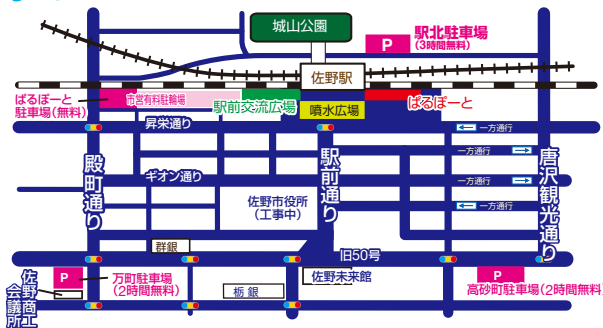

予告

次回

10/19

食欲の秋がやってきた!!
ばるぼーとマルシェ
 秋の果実特価販売など(予定)

※写真・イラストはイメージです。※天候や都合等で内容が変更になる場合がございます。あらかじめご了承下さい。

佐野駅前交流プラザ **ばるぼーと**

お問合せ ☎0283-27-0005

栃木県佐野市若松町481-4 <http://www.sano-palport.jp/>

ばるぼーとマルシェの詳細はブログでチェック!! [ばるぼーとマルシェへGO!](#) [検索](#) [毎月お得な情報があるよ!](#)

主催:佐野駅前交流プラザ ばるぼーと 後援:佐野市 企画制作:トールツリー 佐野市所管:都市計画課まちなか活性化係

イベントいっぱい!!

佐野駅前交流プラザ

ぱるぽーと

今後のスケジュール

毎月第3土曜日 ぱるぽーとマルシェ

毎月第3土曜日9:00~14:00開催!!さのまるも毎回遊びに来るよ!