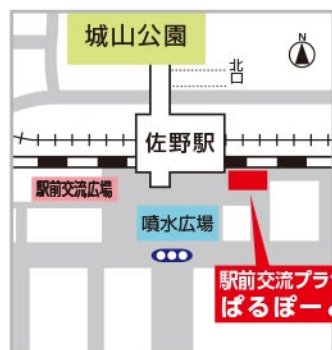

出店者募集

野菜、手造りアクセサリ、雑貨など。
みなさんも佐野駅前を賑やかにしませんか。

〈マルシェ・カルチャークラブのお問い合わせ〉

佐野駅前交流プラザ

はるぽーと

〒327-0846 栃木県佐野市若松町481-4

TEL 0283-27-0005 <http://www.sano-palport.jp/>

主催：佐野駅前交流プラザ はるぽーと 後援：佐野市 企画・制作：トールツリー 

※ご来場の際はできるだけ電車やバスなどの公共交通機関をご利用ください。

毎月お得な情報があるよ!

はるぽーとマルシェの情報は
ブログでチェック!!

はるぽーとマルシェへGO! 

P 駐車場のご案内

- P 万町駐車場 (2時間無料)
- P その他市営駐車場をご利用ください。

市役所駐車場
はるぽーとマルシェ開催日は、市役所
市民広場駐車場もご利用できます。