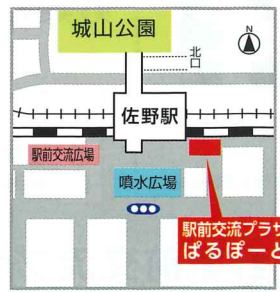

出店者募集

野菜、手造りアクセサリ、雑貨など。みなさんも佐野駅前を賑やかにしませんか。

〈マルシェ・カルチャークラブのお問い合わせ〉

佐野駅前交流プラザ
はるぽーと

〒327-0846 栃木県佐野市若松町481-4

TEL 0283-27-0005 <http://www.sano-palport.jp/>

主催：佐野駅前交流プラザ はるぽーと 後援：佐野市 企画・制作：トルツリー

※ご来場の際はできるだけ電車やバスなどの公共交通機関をご利用ください。

毎月お得な情報があるよ! /

はるぽーとマルシェの情報は
ブログでチェック!!

はるぽーとマルシェへGO!