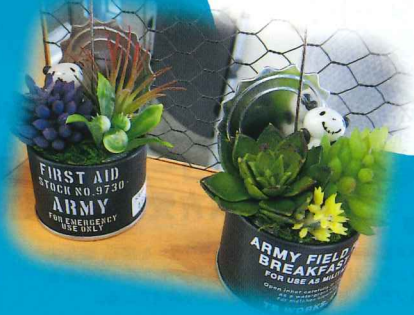

毎月第3土曜日

AM 9時30分
PM 3時

おしゃれな駅前市場

はるぽーと

さのまるも来るよ!

マルシェ

パフォーマンス募集

ステージでパフォーマンスができる方。個人、団体を問いません。